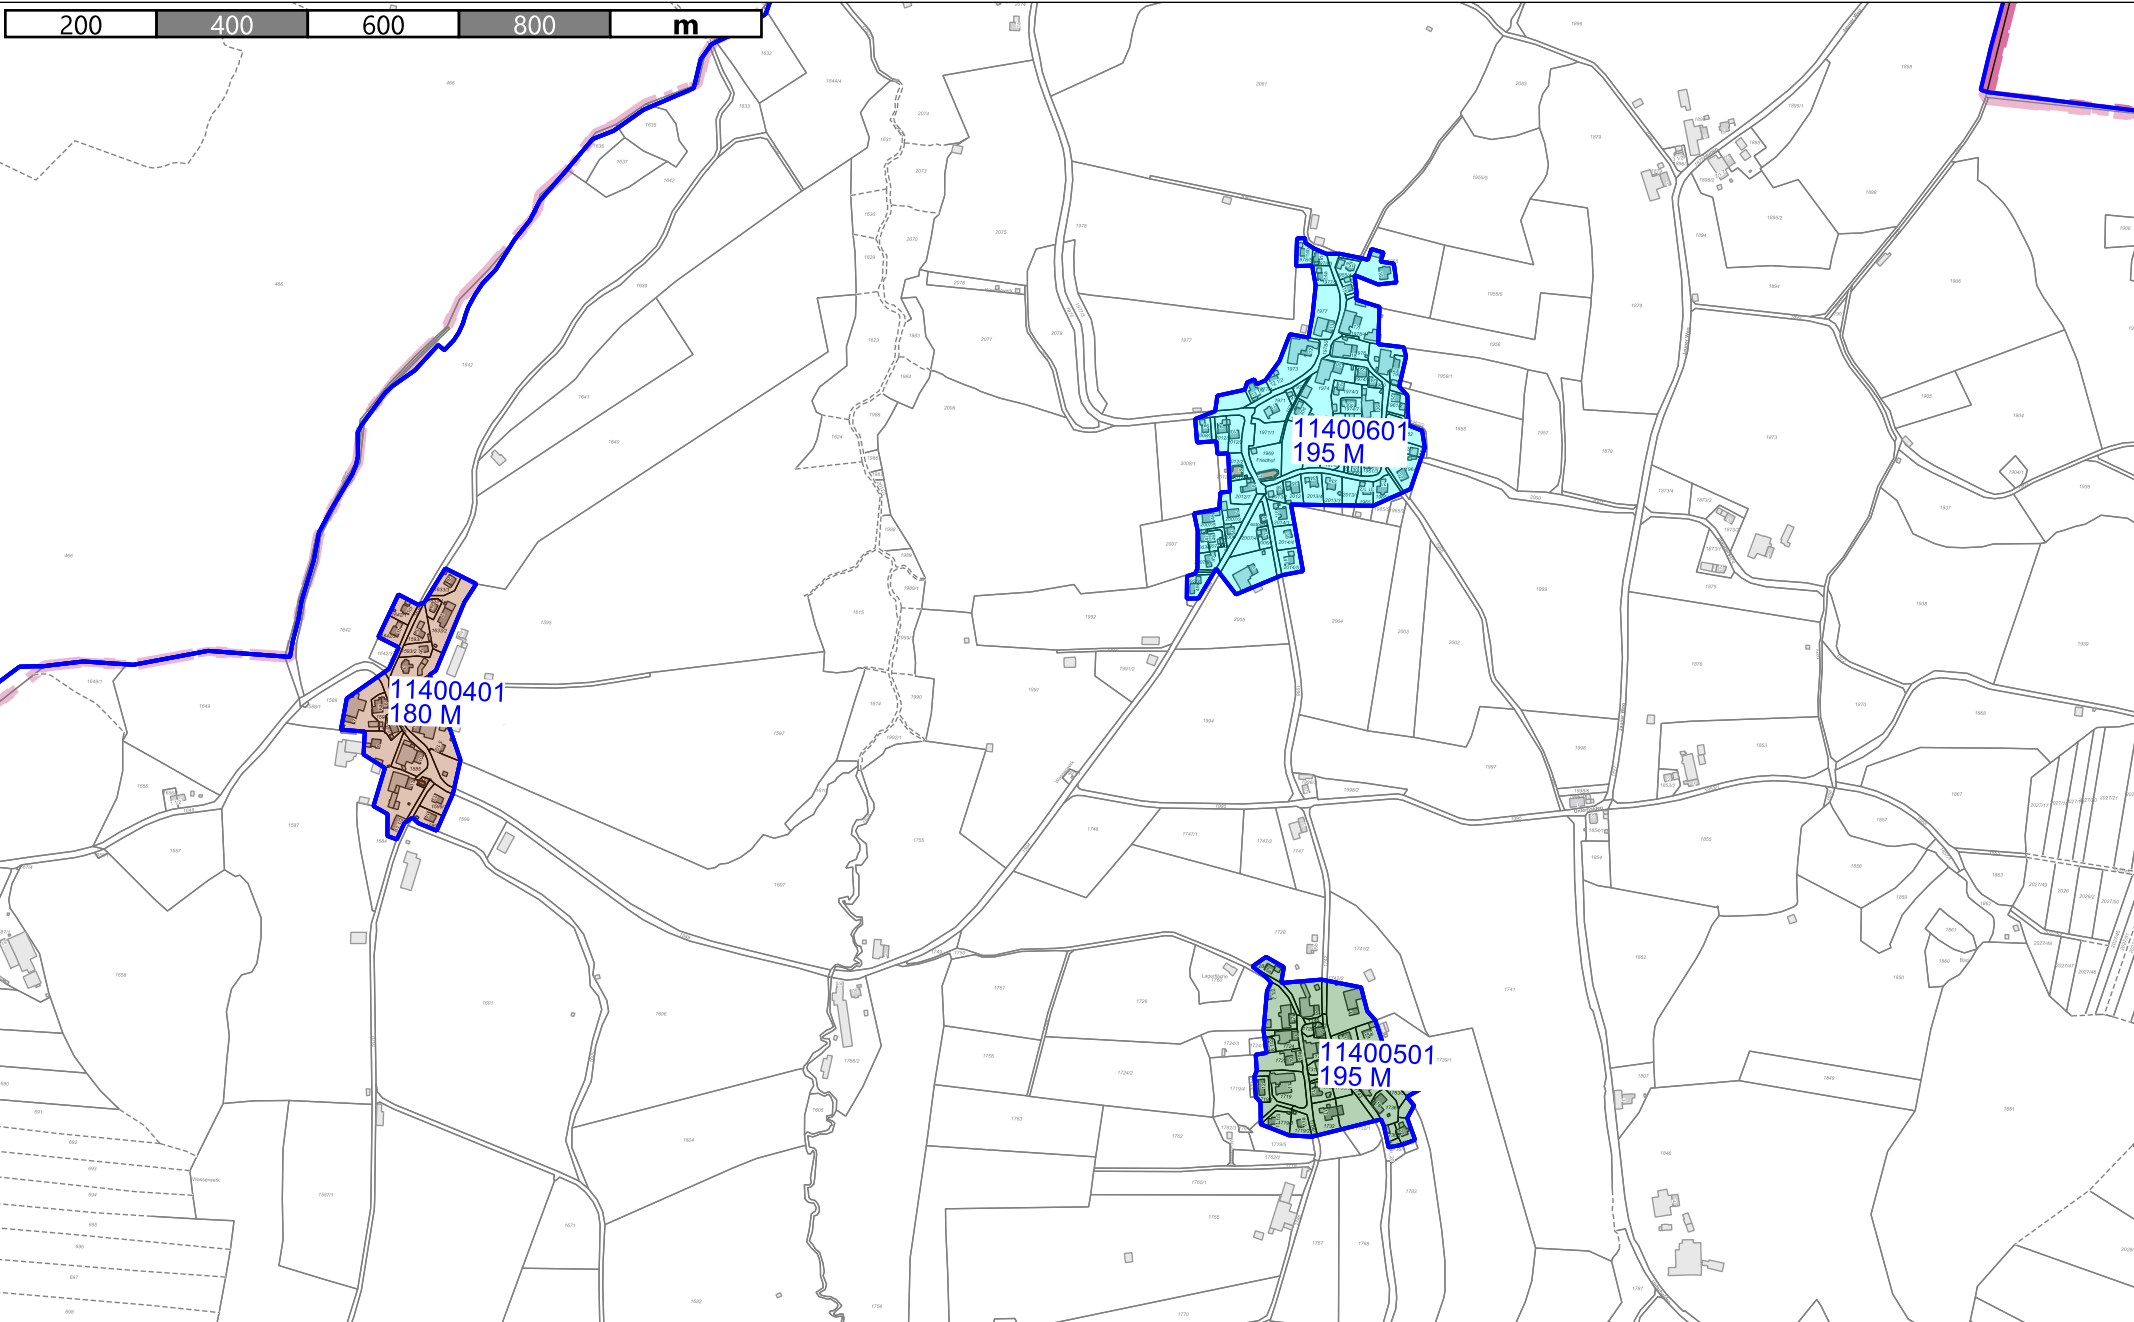

200 400 600 800 m

Betzigau - Karte 1  
Erstellt von: GAA OA

Maßstab 1:10000  
02.06.2026

Betzigau - Karte 2

Erstellt von: GAA OA

02.06.2026