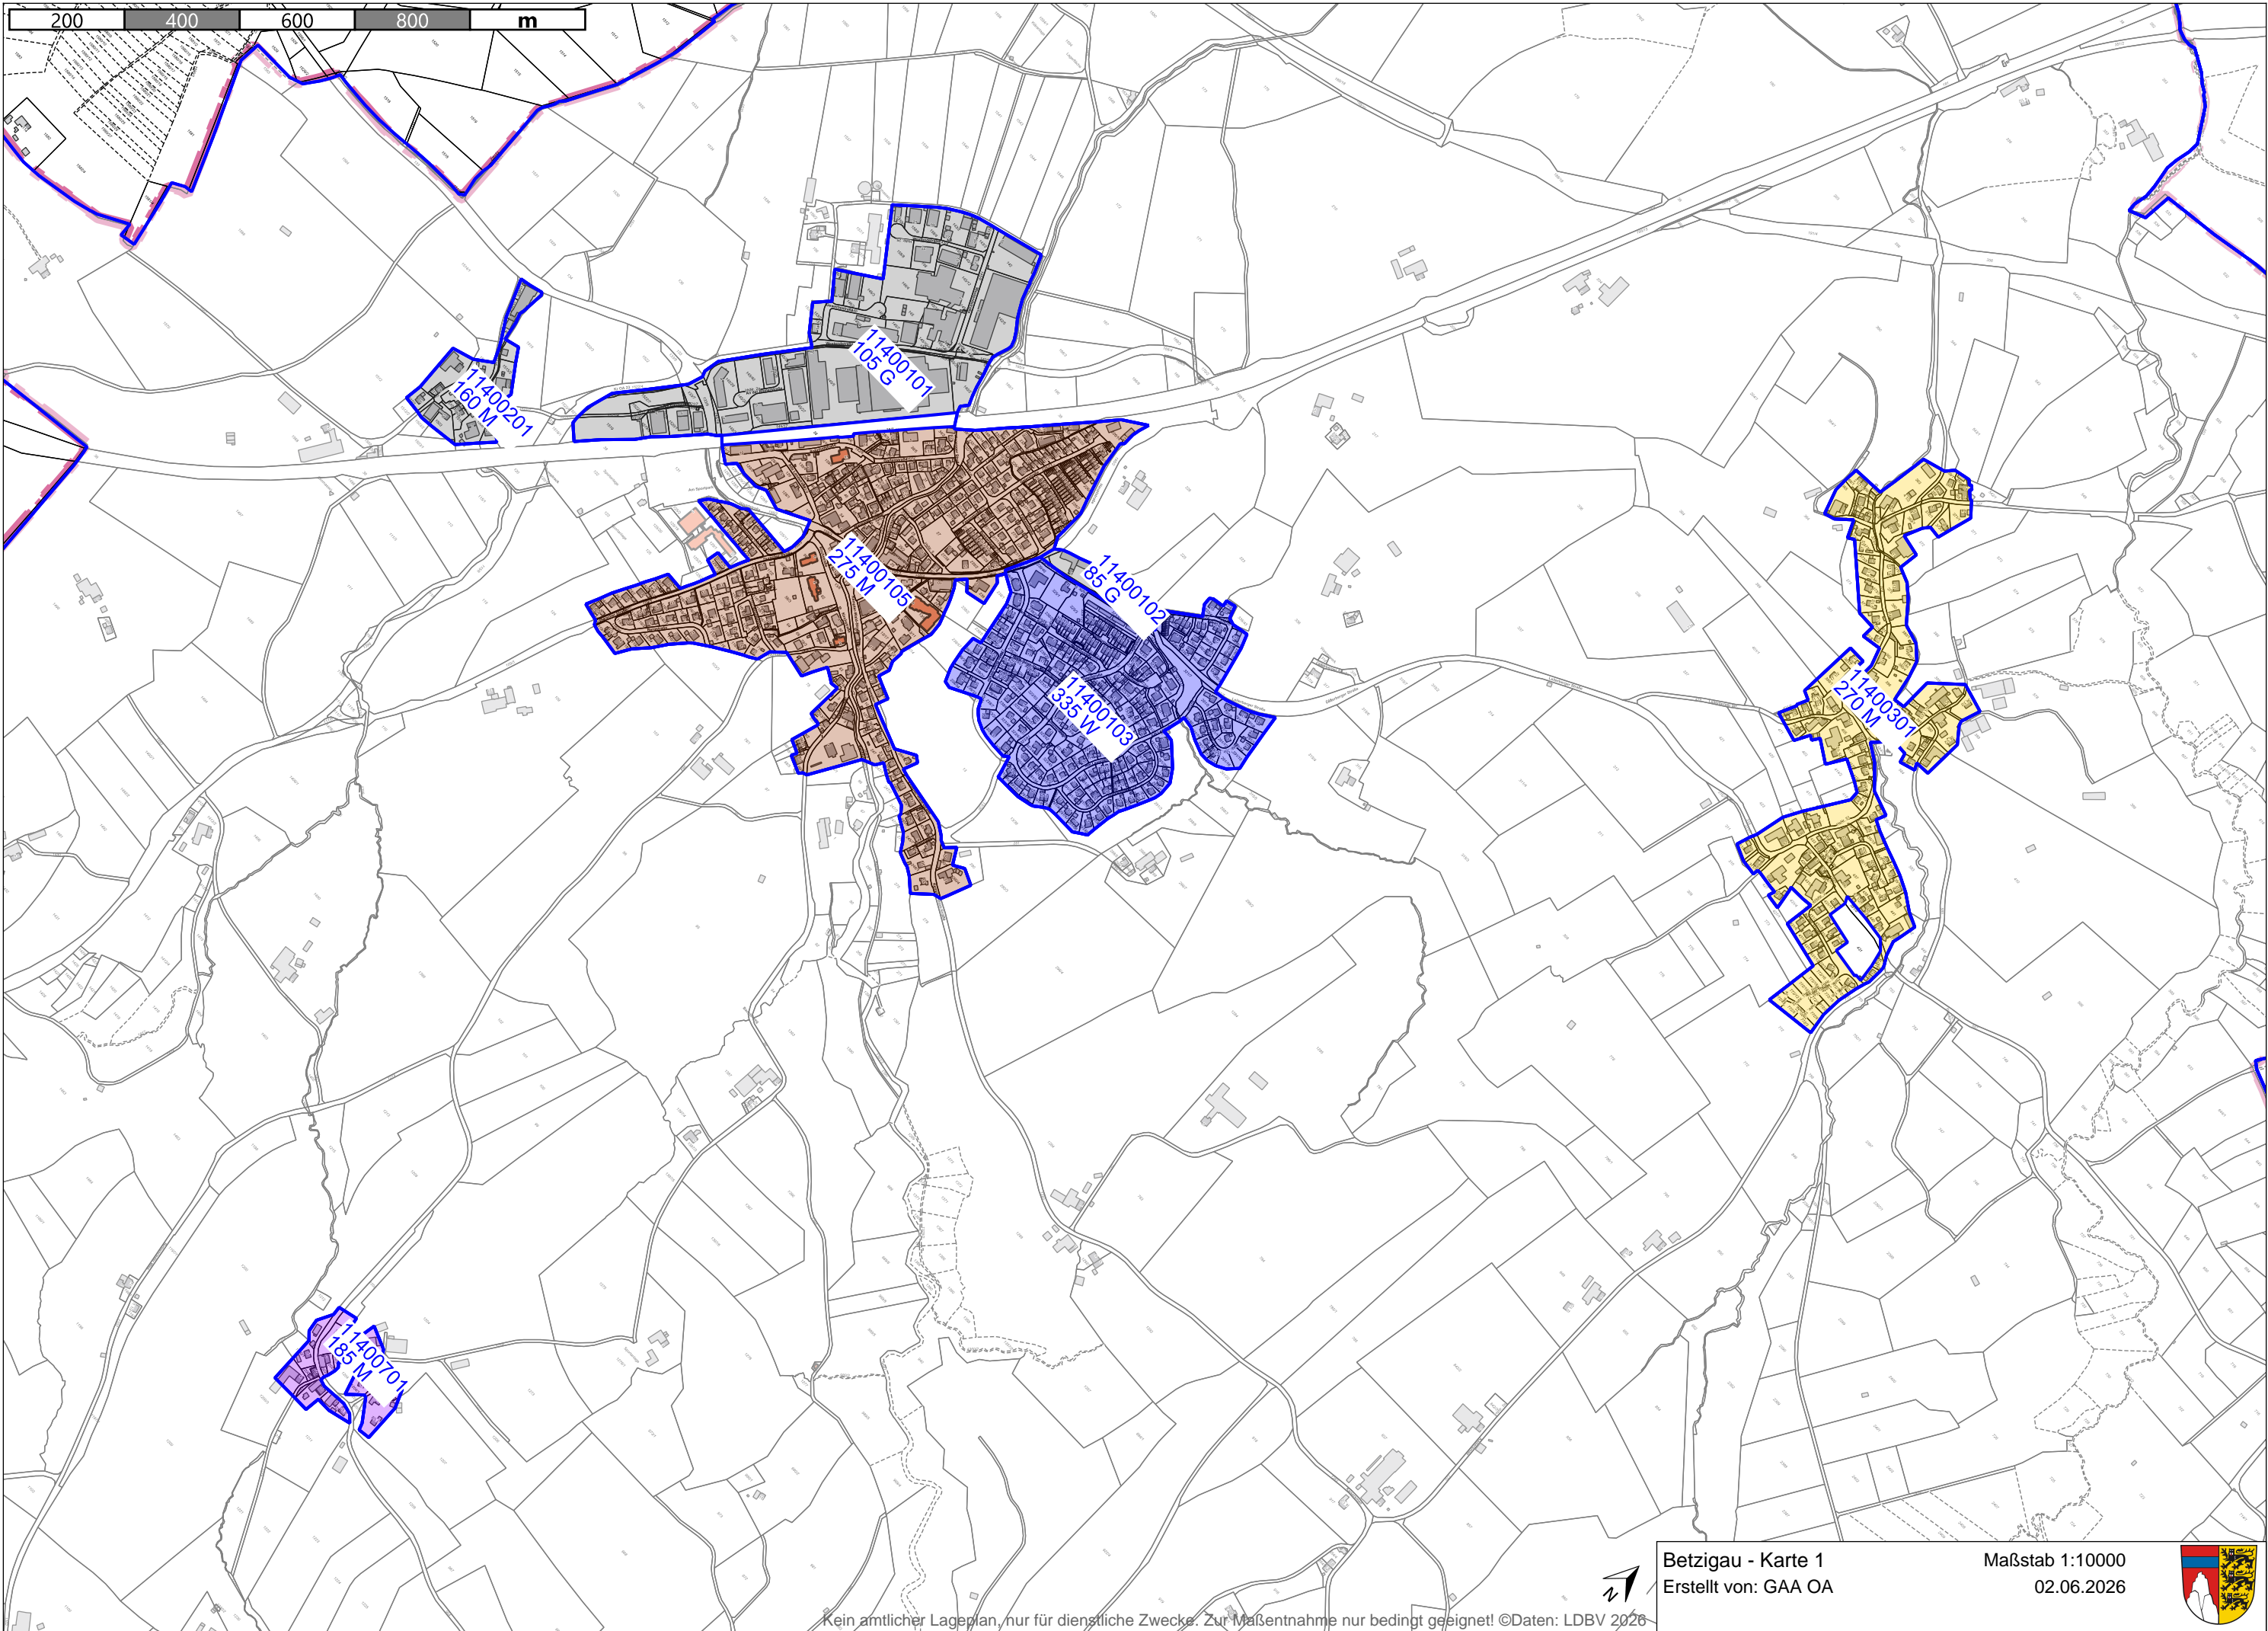

200 400 600 800 m

Betzigau - Karte 1  
Erstellt von: GAA OA

Maßstab 1:10000  
02.06.2026

Betzigau - Karte 2

Erstellt von: GAA OA

02.06.2026